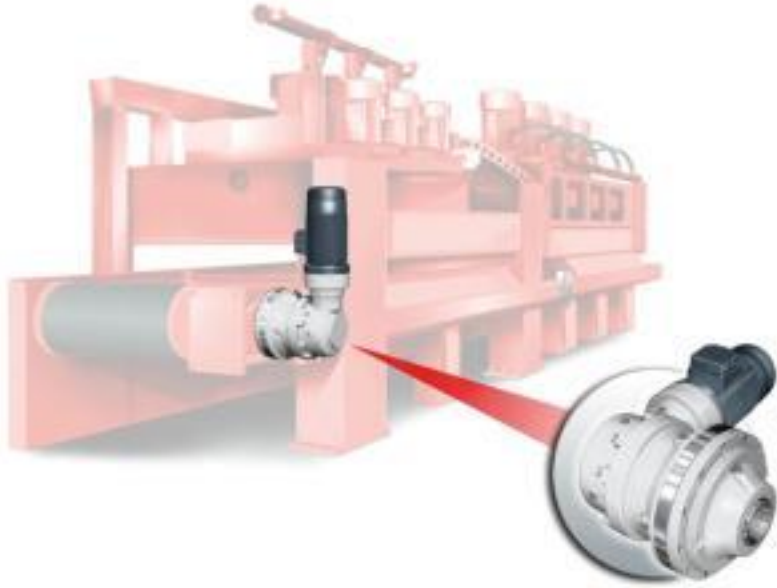

Cintas transportadoras

Toda la industria esta llena de cintas transportadoras de bandas, de cadenas, de rodillos. Las cintas transportadoras ligeras, se usan como componentes en las cadenas de montaje, como extracción en procesos de fabricación, como enlace y fundamentalmente como ayuda en el transporte de cargas. Asimismo son utilizadas en distribución y almacenaje automatizados.

Curiosidad: La cinta transportadora más larga del mundo está en el Sáhara Occidental, tiene 100 km de longitud y va desde las minas de fosfatos de Bu Craa hasta la costa sur de El Aaiún